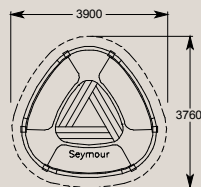

COLLECTION DE CEDRE

Seymour

LIVRÉ ET INSTALLÉ GRATUITEMENT PARTOUT EN FRANCE (TVA INCLUS)

	ORCHARD €	WOLSEY €	SEYMOUR €	WENTWORTH €	ORANGERIE €	HAMPTON €
Pavillons Crown avec toit à ossature de bois	9,725	10,400	11,175	15,500	18,950	22,950
Toit en tuiles de cèdre	1,600	1,850	2,060	1,980	2,400	2,400
Face intérieure du bardage de toit en cèdre	1,990	2,100	2,390	3,200	3,900	3,900

SUPPLÉMENTS EN OPTION

Table en cèdre (diamètre idéal pour chaque construction)	660 (130cm)	760 (140cm)	790 (172cmx164cm) (incl slate insert)	790 (165cm)	990 (200cm x 120cm)	990 (165cm)
Verre renforcé 6mm pour table en cèdre	340	390	340	340	360	360
Table en polyrotin (165cm)	-	-	-	590 (165cm)	590 (165cm)	590 (165cm)
Table basse en cèdre avec dessus en verre 6mm	-	-	-	-	890	890
Plateau tournant 60cm	250	250	250	250	250	250
Fauteuil Madrid - chacun (nombre idéal pour chaque construction)	-	-	-	195 (5)	195 (8)	195 (10)
Fauteuil Rio - chacun (nombre idéal pour chaque construction)	-	-	-	225 (5)	225 (8)	225 (8)
Coussin de fauteuil Madrid Standard - prix par lot (nombre idéal pour chaque construction)	-	-	-	225 (5)	360 (8)	450 (10)
Coussin de fauteuil Rio - prix par lot (nombre idéal pour chaque construction)	-	-	-	225 (5)	360 (8)	360 (8)
Banquette en cèdre - prix par lot (nombre de sections idéal)	990 (4)	1450 (6)	1170 (3)	1320 (3)	1470 (3)	2040 (4)
Tabouret en cèdre - chacun	180	180	180	-	-	-
Coussins pour banquette en cèdre - prix par lot (nombre de coussins dans le lot)	840 (4)	990 (6)	990 (3)	990 (3)	1030 (3)	1370 (4)
Coussin pour tabouret en cèdre - chacun	60	60	60	60	60	60
Coussins de dossier en plumes - prix par lot (nombre de coussins dans le lot)	590 (12)	590 (12)	730 (15)	-	-	-
Coussins de banquette en plumes - prix par lot (nombre de coussins dans le lot)	-	-	-	740 (6)	1230 (10)	1480 (12)

ÉCLAIRAGE