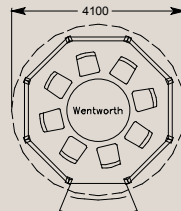

COLLECTION DE CEDRE

Wentworth

LIVRÉ ET INSTALLÉ GRATUITEMENT PARTOUT EN FRANCE (TVA INCLUS)

	ORCHARD €	WOLSEY €	SEYMOUR €	WENTWORTH €	ORANGERIE €	HAMPTON €
Pavillons Crown avec toit à ossature de bois	9,725	10,400	11,175	15,500	18,950	22,950
Toit en tuiles de cèdre	1,600	1,850	2,060	1,980	2,400	2,400
Face intérieure du bardage de toit en cèdre	1,990	2,100	2,390	3,200	3,900	3,900

SUPPLÉMENTS EN OPTION

Table en cèdre (diamètre idéal pour chaque construction)	660 (130cm)	760 (140cm)	790 (172cmx164cm) (incl slate insert)	790 (165cm)	990 (200cm x 120cm)	990 (165cm)
Verre renforcé 6mm pour table en cèdre	340	390	340	340	360	360
Table en polyrotin (165cm)	-	-	-	590 (165cm)	590 (165cm)	590 (165cm)
Table basse en cèdre avec dessus en verre 6mm	-	-	-	-	890	890
Plateau tournant 60cm	250	250	250	250	250	250
Fauteuil Madrid - chacun (nombre idéal pour chaque construction)	-	-	-	195 (5)	195 (8)	195 (10)
Fauteuil Rio - chacun (nombre idéal pour chaque construction)	-	-	-	225 (5)	225 (8)	225 (8)
Coussin de fauteuil Madrid Standard - prix par lot (nombre idéal pour chaque construction)	-	-	-	225 (5)	360 (8)	450 (10)
Coussin de fauteuil Rio - prix par lot (nombre idéal pour chaque construction)	-	-	-	225 (5)	360 (8)	360 (8)
Banquette en cèdre - prix par lot (nombre de sections idéal)	990 (4)	1450 (6)	1170 (3)	1320 (3)	1470 (3)	2040 (4)
Tabouret en cèdre - chacun	180	180	180	-	-	-
Coussins pour banquette en cèdre - prix par lot (nombre de coussins dans le lot)	840 (4)	990 (6)	990 (3)	990 (3)	1030 (3)	1370 (4)
Coussin pour tabouret en cèdre - chacun	60	60	60	60	60	60
Coussins de dossier en plumes - prix par lot (nombre de coussins dans le lot)	590 (12)	590 (12)	730 (15)	-	-	-
Coussins de banquette en plumes - prix par lot (nombre de coussins dans le lot)	-	-	-	740 (6)	1230 (10)	1480 (12)

ÉCLAIRAGE