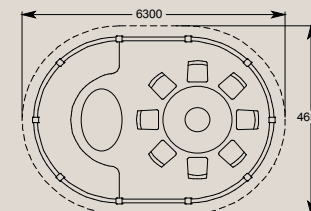

Hampton

LIVRÉ ET INSTALLÉ GRATUITEMENT PARTOUT EN FRANCE (TVA INCLUS)

	ORCHARD €	WOLSEY €	SEYMOUR €	WENTWORTH €	ORANGERIE €	HAMPTON €
Pavillons Crown avec toit à ossature de bois	9,725	10,400	11,175	15,500	18,950	22,950
Toit en tuiles de cèdre	1,600	1,850	2,060	1,980	2,400	2,400
Face intérieure du bardage de toit en cèdre	1,990	2,100	2,390	3,200	3,900	3,900

SUPPLÉMENTS EN OPTION

Table en cèdre (diamètre idéal pour chaque construction)	660 (130cm)	760 (140cm)	790 (172cmx164cm) (incl slate insert)	790 (165cm)	990 (200cm x 120cm)	990 (165cm)
Verre renforcé 6mm pour table en cèdre	340	390	340	340	360	360
Table en polyrotin (165cm)	-	-	-	590 (165cm)	590 (165cm)	590 (165cm)
Table basse en cèdre avec dessus en verre 6mm	-	-	-	-	890	890
Plateau tournant 60cm	250	250	250	250	250	250
Fauteuil Madrid - chacun (nombre idéal pour chaque construction)	-	-	-	195 (5)	195 (8)	195 (10)
Fauteuil Rio - chacun (nombre idéal pour chaque construction)	-	-	-	225 (5)	225 (8)	225 (8)
Coussin de fauteuil Madrid Standard - prix par lot (nombre idéal pour chaque construction)	-	-	-	225 (5)	360 (8)	450 (10)
Coussin de fauteuil Rio - prix par lot (nombre idéal pour chaque construction)	-	-	-	225 (5)	360 (8)	360 (8)
Banquette en cèdre - prix par lot (nombre de sections idéal)	990 (4)	1450 (6)	1170 (3)	1320 (3)	1470 (3)	2040 (4)
Tabouret en cèdre - chacun	180	180	180	-	-	-
Coussins pour banquette en cèdre - prix par lot (nombre de coussins dans le lot)	840 (4)	990 (6)	990 (3)	990 (3)	1030 (3)	1370 (4)
Coussin pour tabouret en cèdre - chacun	60	60	60	60	60	60
Coussins de dossier en plumes - prix par lot (nombre de coussins dans le lot)	590 (12)	590 (12)	730 (15)	-	-	-
Coussins de banquette en plumes - prix par lot (nombre de coussins dans le lot)	-	-	-	740 (6)	1230 (10)	1480 (12)

ÉCLAIRAGE

Jeu de lumières extérieures (inclus ampoules). Prix par lot (nombre dans le lot)	290 (4)	290 (4)	290 (4)	290 (4)	290 (4)	290 (4)

CHAUFFAGE

Chauffage infrarouge suspendu 3/6kw avec interrupteur	-	-	-	-	865	865
Chauffage infrarouge suspendu 1.5/3kw avec interrupteur	615	615	615	615	615	615

AUDIO/VISUEL

TV Crown 17" étanche à l'eau par Techvision incluant jeu de deux haut-parleurs étanches à l'eau

Toits, Revêtements, Panneaux et Armatures

Toit en bois (coût en plus du métal) N/A sur Gamme Cèdre

Côtés panneau en toile et fermetures (prix par lot) (nombre requis pour chaque construction)	1350 (6)	1750 (8)	1350 (6)	1750 (8)	2200 (7)	2200 (7)
Côtés panneaux en toile avec Fenêtres en PVC & rideaux avec fermetures (prix par lot) (nombre requis pour chaque construction)	1780 (6)	2100 (8)	1780 (6)	2100 (8)	2300 (7)	2300 (7)
Armatures panneaux noir exclusif - chacune (nombre requis pour chaque construction)	9 (12)	9 (16)	9 (15)	9 (16)	9 (14)	9 (14)
Armatures à volet élastiques - chacune (nombre requis pour chaque construction)	9 (12)	9 (16)	9 (12)	9 (16)	9 (14)	9 (14)