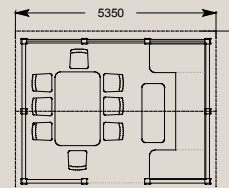

COLLECTION DE CEDRE

Orangerie

LIVRÉ ET INSTALLÉ GRATUITEMENT PARTOUT EN FRANCE (TVA INCLUS)

	ORCHARD €	WOLSEY €	SEYMOUR €	WENTWORTH €	ORANGERIE €	HAMPTON €
Pavillons Crown avec toit à ossature de bois	9,725	10,400	11,175	15,500	18,950	22,950
Toit en tuiles de cèdre	1,600	1,850	2,060	1,980	2,400	2,400
Face intérieure du bardage de toit en cèdre	1,990	2,100	2,390	3,200	3,900	3,900

SUPPLÉMENTS EN OPTION

Table en cèdre (diamètre idéal pour chaque construction)	660 (130cm)	760 (140cm)	790 (172cmx164cm) (incl slate insert)	790 (165cm)	990 (200cm x 120cm)	990 (165cm)
Verre renforcé 6mm pour table en cèdre	340	390	340	340	360	360
Table en polyrotin (165cm)	-	-	-	590 (165cm)	590 (165cm)	590 (165cm)
Table basse en cèdre avec dessus en verre 6mm	-	-	-	-	890	890
Plateau tournant 60cm	250	250	250	250	250	250
Fauteuil Madrid - chacun (nombre idéal pour chaque construction)	-	-	-	195 (5)	195 (8)	195 (10)
Fauteuil Rio - chacun (nombre idéal pour chaque construction)	-	-	-	225 (5)	225 (8)	225 (8)
Coussin de fauteuil Madrid Standard - prix par lot (nombre idéal pour chaque construction)	-	-	-	225 (5)	360 (8)	450 (10)
Coussin de fauteuil Rio - prix par lot (nombre idéal pour chaque construction)	-	-	-	225 (5)	360 (8)	360 (8)
Banquette en cèdre - prix par lot (nombre de sections idéal)	990 (4)	1450 (6)	1170 (3)	1320 (3)	1470 (3)	2040 (4)
Tabouret en cèdre - chacun	180	180	180	-	-	-
Coussins pour banquette en cèdre - prix par lot (nombre de coussins dans le lot)	840 (4)	990 (6)	990 (3)	990 (3)	1030 (3)	1370 (4)
Coussin pour tabouret en cèdre - chacun	60	60	60	60	60	60
Coussins de dossier en plumes - prix par lot (nombre de coussins dans le lot)	590 (12)	590 (12)	730 (15)	-	-	-
Coussins de banquette en plumes - prix par lot (nombre de coussins dans le lot)	-	-	-	740 (6)	1230 (10)	1480 (12)

ÉCLAIRAGE