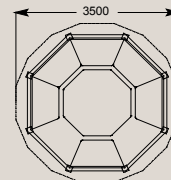

Guinevere Deluxe