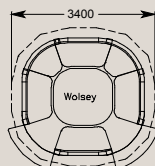

COLLECTION DE CEDRE

Wolsey

LIVRÉ ET INSTALLÉ GRATUITEMENT PARTOUT EN FRANCE (TVA INCLUS)

	ORCHARD €	WOLSEY €	SEYMOUR €	WENTWORTH €	ORANGERIE €	HAMPTON €
Pavillons Crown avec toit à ossature de bois	9,725	10,400	11,175	15,500	18,950	22,950
Toit en tuiles de cèdre	1,600	1,850	2,060	1,980	2,400	2,400
Face intérieure du bardage de toit en cèdre	1,990	2,100	2,390	3,200	3,900	3,900

SUPPLÉMENTS EN OPTION

Table en cèdre (diamètre idéal pour chaque construction)	660 (130cm)	760 (140cm)	790 (172cmx164cm) (incl slate insert)	790 (165cm)	990 (200cm x 120cm)	990 (165cm)
Verre renforcé 6mm pour table en cèdre	340	390	340	340	360	360
Table en polyrotin (165cm)	-	-	-	590 (165cm)	590 (165cm)	590 (165cm)
Table basse en cèdre avec dessus en verre 6mm	-	-	-	-	890	890
Plateau tournant 60cm	250	250	250	250	250	250
Fauteuil Madrid - chacun (nombre idéal pour chaque construction)	-	-	-	195 (5)	195 (8)	195 (10)
Fauteuil Rio - chacun (nombre idéal pour chaque construction)	-	-	-	225 (5)	225 (8)	225 (8)
Coussin de fauteuil Madrid Standard - prix par lot (nombre idéal pour chaque construction)	-	-	-	225 (5)	360 (8)	450 (10)
Coussin de fauteuil Rio - prix par lot (nombre idéal pour chaque construction)	-	-	-	225 (5)	360 (8)	360 (8)
Banquette en cèdre - prix par lot (nombre de sections idéal)	990 (4)	1450 (6)	1170 (3)	1320 (3)	1470 (3)	2040 (4)
Tabouret en cèdre - chacun	180	180	180	-	-	-
Coussins pour banquette en cèdre - prix par lot (nombre de coussins dans le lot)	840 (4)	990 (6)	990 (3)	990 (3)	1030 (3)	1370 (4)
Coussin pour tabouret en cèdre - chacun	60	60	60	60	60	60
Coussins de dossier en plumes - prix par lot (nombre de coussins dans le lot)	590 (12)	590 (12)	730 (15)	-	-	-
Coussins de banquette en plumes - prix par lot (nombre de coussins dans le lot)	-	-	-	740 (6)	1230 (10)	1480 (12)

ÉCLAIRAGE