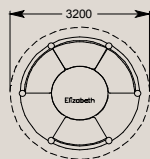

COLLECTION REDWOOD

Elizabeth